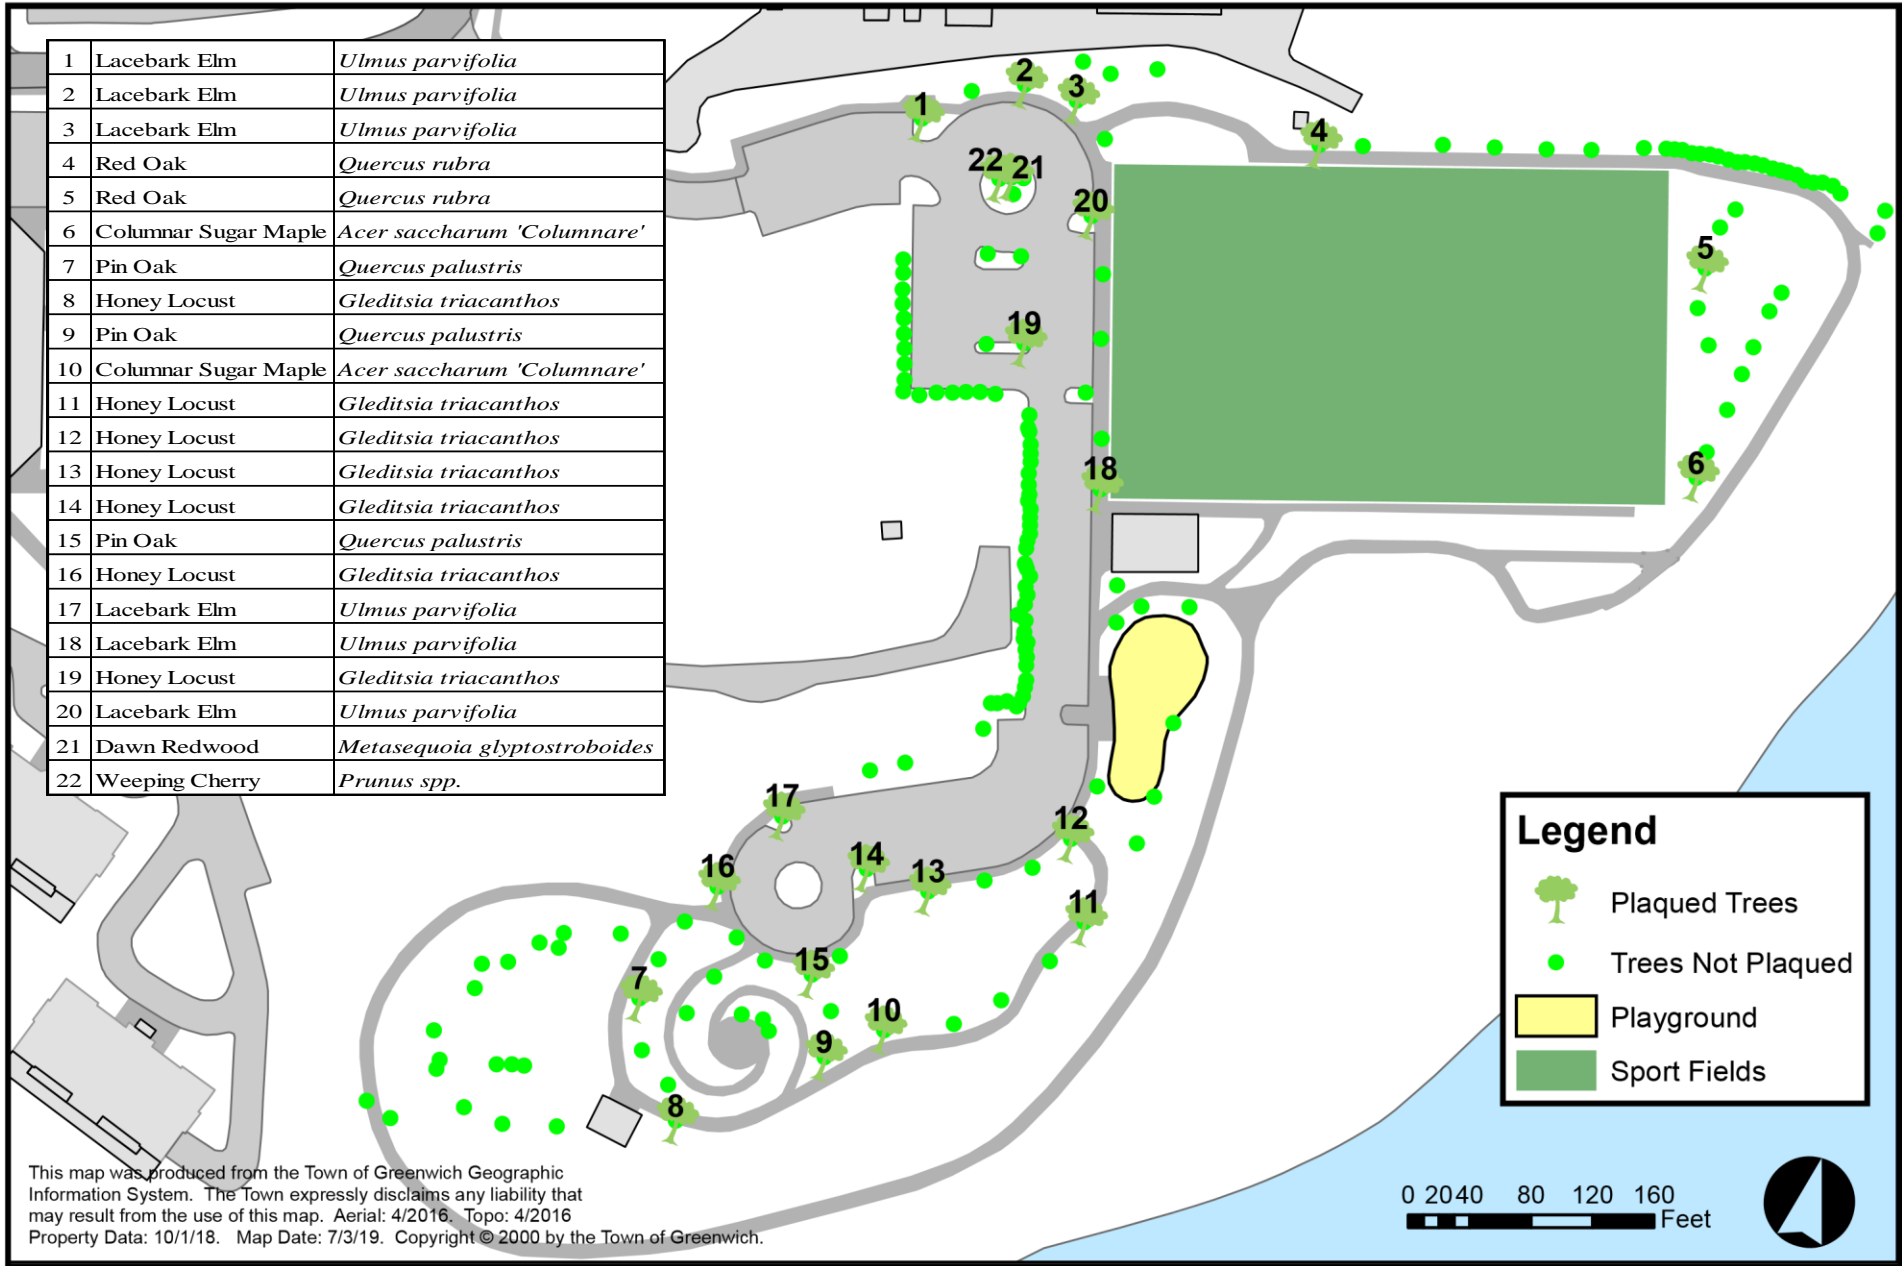

Greenwich Town Arboretum Cos Cob Park

1	Lacebark Elm	<i>Ulmus parvifolia</i>
2	Lacebark Elm	<i>Ulmus parvifolia</i>
3	Lacebark Elm	<i>Ulmus parvifolia</i>
4	Red Oak	<i>Quercus rubra</i>
5	Red Oak	<i>Quercus rubra</i>
6	Columnar Sugar Maple	<i>Acer saccharum 'Columnare'</i>
7	Pin Oak	<i>Quercus palustris</i>
8	Honey Locust	<i>Gleditsia triacanthos</i>
9	Pin Oak	<i>Quercus palustris</i>
10	Columnar Sugar Maple	<i>Acer saccharum 'Columnare'</i>
11	Honey Locust	<i>Gleditsia triacanthos</i>
12	Honey Locust	<i>Gleditsia triacanthos</i>
13	Honey Locust	<i>Gleditsia triacanthos</i>
14	Honey Locust	<i>Gleditsia triacanthos</i>
15	Pin Oak	<i>Quercus palustris</i>
16	Honey Locust	<i>Gleditsia triacanthos</i>
17	Lacebark Elm	<i>Ulmus parvifolia</i>
18	Lacebark Elm	<i>Ulmus parvifolia</i>
19	Honey Locust	<i>Gleditsia triacanthos</i>
20	Lacebark Elm	<i>Ulmus parvifolia</i>
21	Dawn Redwood	<i>Metasequoia glyptostroboides</i>
22	Weeping Cherry	<i>Prunus spp.</i>

This map was produced from the Town of Greenwich Geographic Information System. The Town expressly disclaims any liability that may result from the use of this map. Aerial: 4/2016. Topo: 4/2016
Property Data: 10/1/18. Map Date: 7/3/19. Copyright © 2000 by the Town of Greenwich.

0 20 40 80 120 160
Feet