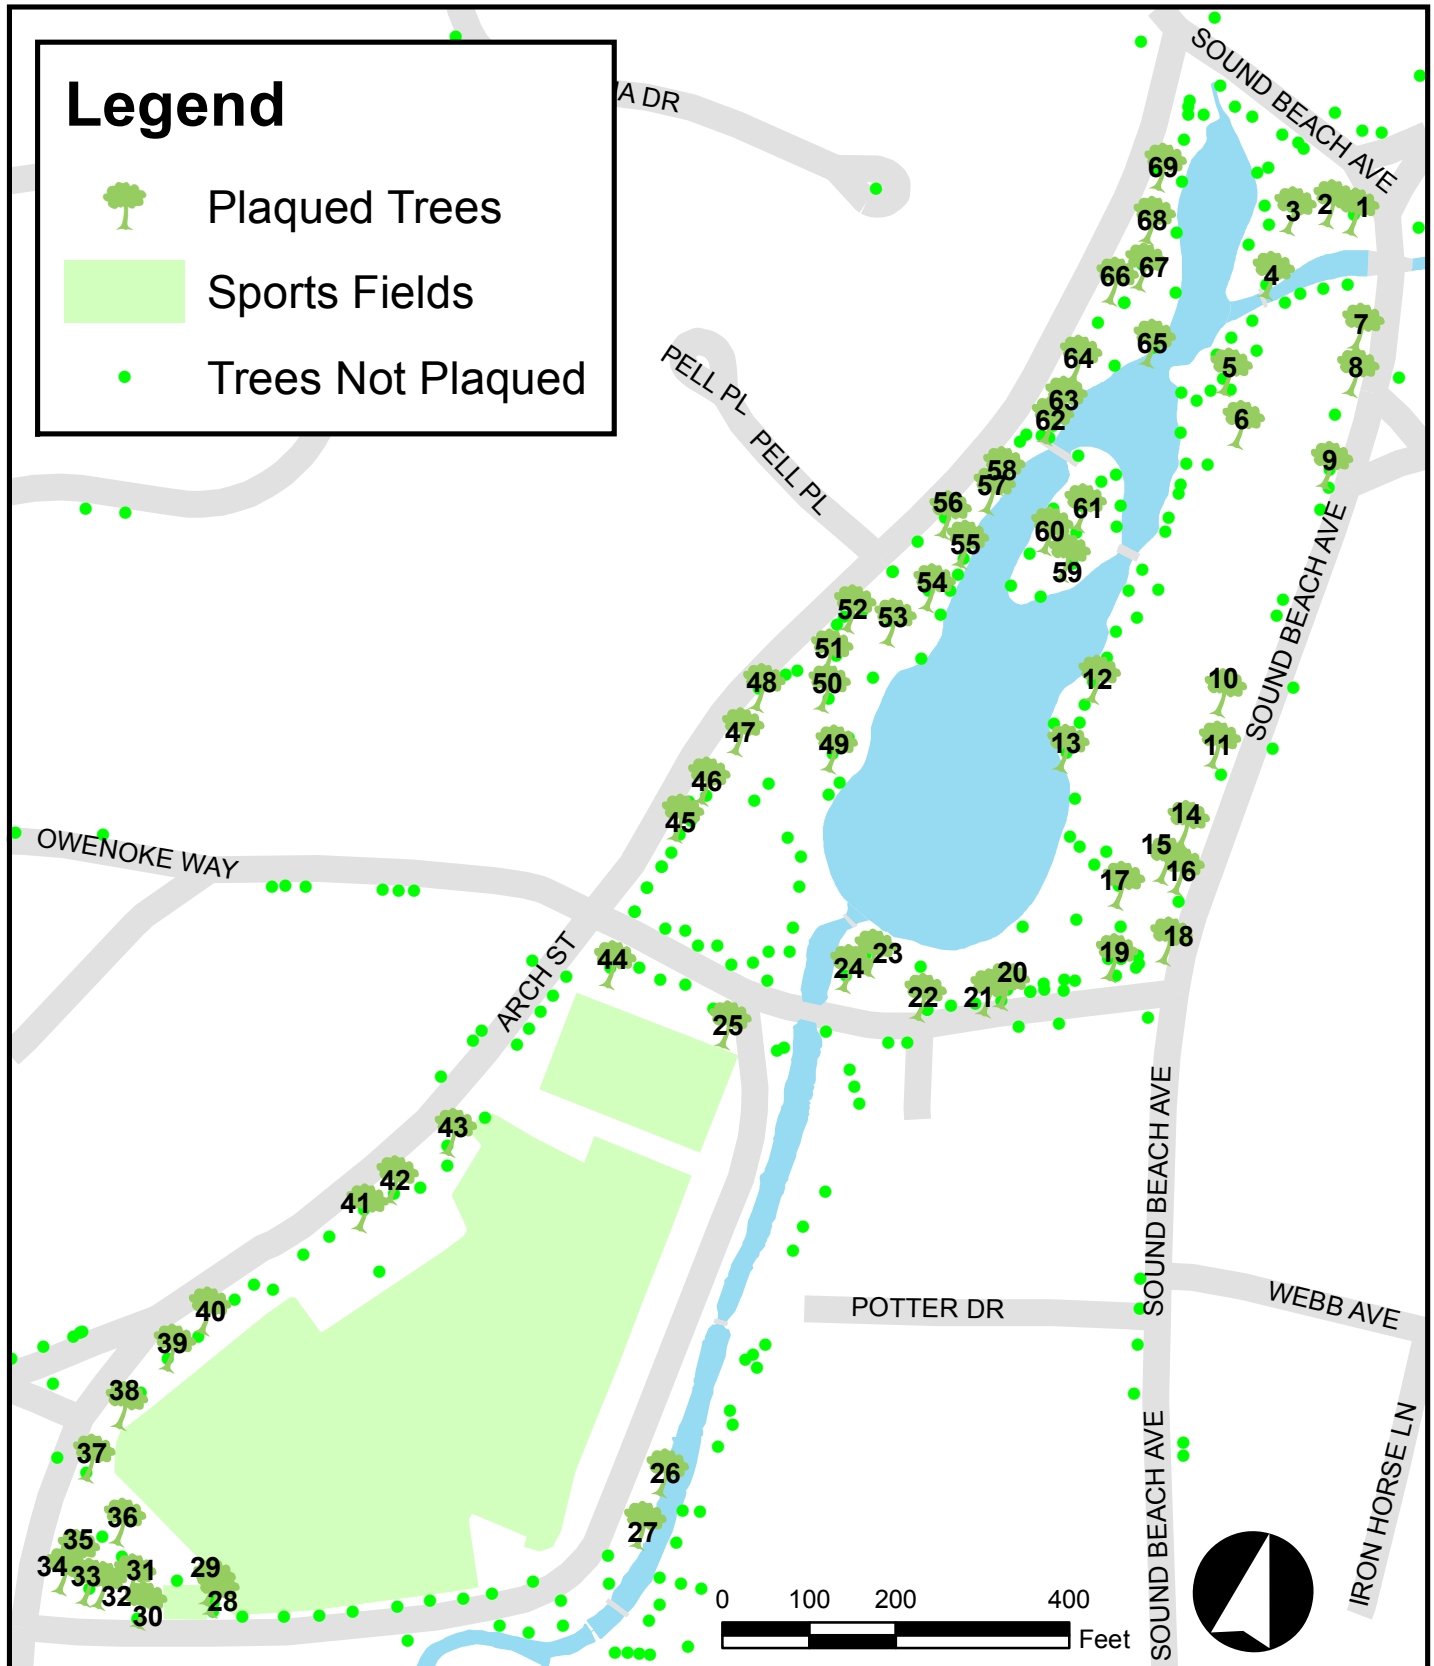

Greenwich Town Arboretum

Binney Park

1	Pin Oak	<i>Quercus palustris</i>	36	White Pine	<i>Pinus strobus</i>
2	Japanese Pagoda	<i>Styphnolobium japonicum</i>	37	Royalty Crab	<i>Malus Royalty</i>
3	Katsura	<i>Cercidiphyllum japonicum</i>	38	Red Maple	<i>Acer rubrum</i>
4	Weeping Willow	<i>Salix babylonica</i>	39	Swamp White Oak	<i>Quercus bicolor</i>
5	Scarlet Oak	<i>Quercus coccinea</i>	40	Red Oak	<i>Quercus rubra</i>
6	Red Oak	<i>Quercus rubra</i>	41	Pin Oak	<i>Quercus palustris</i>
7	Crimson King Norway Maple	<i>Acer platanoides</i> 'Crimson King'	42	Beech	<i>Fagus grandifolia</i>
8	White Pine	<i>Pinus strobus</i>	43	Sweetgum	<i>Liquidamber styraciflua</i>
9	Red Oak	<i>Quercus rubra</i>	44	Sugar Maple	<i>Acer saccharum</i>
10	Red Oak	<i>Quercus rubra</i>	45	White Pine	<i>Pinus strobus</i>
11	White Pine	<i>Pinus strobus</i>	46	Red Horse Chestnut	<i>Aesculus carnea</i>
12	Swamp White Oak	<i>Quercus bicolor</i>	47	Sweetgum	<i>Liquidamber styraciflua</i>
13	Swamp White Oak	<i>Quercus bicolor</i>	48	Silver Maple	<i>Acer saccharum</i>
14	White Pine	<i>Pinus strobus</i>	49	White Oak	<i>Quercus alba</i>
15	Bur Oak	<i>Quercus macrocarpon</i>	50	Colorado Spruce	<i>Picea pungens</i>
16	Kousa Dogwood	<i>Cornus kousa</i>	51	White Oak	<i>Quercus alba</i>
17	Kwanzan Cherry	<i>Prunus serrulata</i>	52	Norway Maple	<i>Acer platanoides</i>
18	Swamp White Oak	<i>Quercus bicolor</i>	53	Sugar Maple	<i>Acer saccharum</i>
19	White Pine	<i>Pinus strobus</i>	54	Red Maple	<i>Acer rubrum</i>
20	Swamp White Oak	<i>Quercus bicolor</i>	55	Japanese Pagoda Tree	<i>Styphnolobium japonicum</i>
21	Black Tupelo	<i>Nyssa sylvatica</i>	56	Pin Oak	<i>Quercus palustris</i>
22	Swamp White Oak	<i>Quercus bicolor</i>	57	River Birch	<i>Betula nigra</i>
23	Red Maple	<i>Acer rubrum</i>	58	Pin Oak	<i>Quercus palustris</i>
24	Bald Cypress	<i>Taxodium distichum</i>	59	American Elm	<i>Ulmus americana</i>
25	Styrax	<i>Styrax japonica</i>	60	Pin Oak	<i>Quercus palustris</i>
26	Pin Oak	<i>Quercus palustris</i>	61	Japanese Umbrella Pine	<i>Sciadopytys verticilata</i>
27	Pin Oak	<i>Quercus palustris</i>	62	Dawn Redwood	<i>Metasequoia glyptostroboides</i>
28	Dawn Redwood	<i>Metasequoia glyptostroboides</i>	63	Weeping Willow	<i>Salix babylonica</i>
29	Dawn Redwood	<i>Metasequoia glyptostroboides</i>	64	Red Maple	<i>Acer rubrum</i>
30	White Oak	<i>Quercus alba</i>	65	Red Maple	<i>Acer rubrum</i>
31	Red Oak	<i>Quercus rubra</i>	66	Pin Oak	<i>Quercus palustris</i>
32	Pin Oak	<i>Quercus palustris</i>	67	Tulip Tree	<i>Liriodendron tulipifera</i>
33	Red Oak	<i>Quercus rubra</i>	68	Swamp White Oak	<i>Quercus bicolor</i>
34	Pin Oak	<i>Quercus palustris</i>	69	White Ash	<i>Fraxinus americana</i>
35	Red Oak	<i>Quercus rubra</i>			